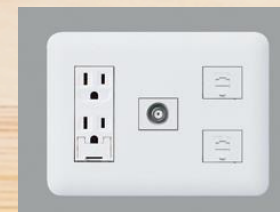

◆TV・電話 差込口一体型 コンセント

オプション

★追加ご希望の方へ

- ●埋込ダブルコンセント 1カ所 +4,000円
- ●フロアコンセント 1カ所 +6,000円
- ●LAN配線 (標準2カ所) 1カ所 +11,000円
- ●アンテナ工事 (BS・CS) 1カ所 +80,000円

注) 全て材工費込みの価格です (税別)