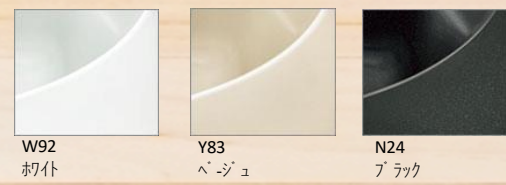

■浴槽カラー ルフレトーン

■エプロンカラー