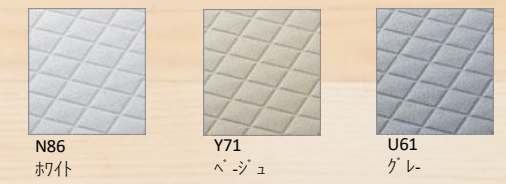

システムバスルーム アライズ

1616サイズ BMD5-1616BZ +H

■浴槽カラー ルフレトーン

■エプロンカラー

■床カラー 単色

■壁カラー アクセント張り

浴槽(ルフレトーン)

大理石のような上質な光沢と華やかなきらめきをまとう人造大理石浴槽。

フルフォールシャワー

手軽にオーバーヘッドシャワーの心地よさ。

まる洗いカウンター

たっぷり置いて、まる洗い裏までキレイ。

キレイサーモフロア

スポンジでお掃除ラクラク。寒い冬場でも、冷やっとなし。

くるりんポイ排水口

浴槽排水を利用した強い水流で、汚れを流す。

サーモバスS

お湯が冷めにくい、浴槽保温材と保温組フタの"ダブル保温"構造。

1600ロング浴槽

洗い場側水栓

シャワーヘッド

カラーバリエーション

カウンター

カラーバリエーション

天井&照明

換気設備

ミラー

キレイ鏡は特殊コーティングで水や汚れをはじき、シリカ汚れの固着を防ぎます。

収納

カラーバリエーション

ドア

カラーバリエーション

スライドバー

◆お願い
・商品によっては、改良などにより仕様、寸法、カラーなどに多少の変更が生じる場合がありますのでご了承ください。
・商品写真は印刷のため、現物と若干異なりますので、実際の商品見本でお確かめください。
・商品写真は参考例です。実際に花瓶や小物等を置かれる場合は、落下等の事故がないように取り扱いにご注意ください。
・表示価格は、商品代だけのメーカー希望小売価格で、取付費・工事費、消費税、セット写真の小物など別途ご負担をお願いいたします。
・掲載内容及び写真・図版の無断転載は固くお断りします。(許可無く転載・流出した場合、損害賠償が発生します。)

株式会社 LIXIL